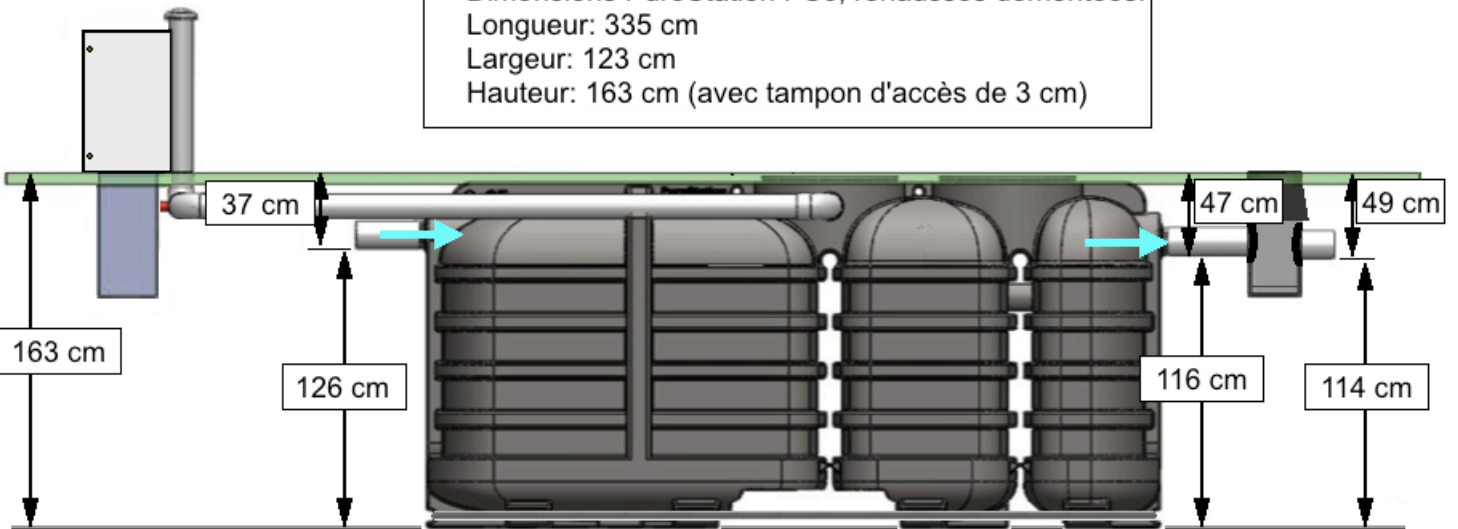

Dimensions PureStation PS6, rehausses en place:
Longueur: 335 cm
Largeur: 123 cm
Hauteur: 183 cm (avec tampon d'accès de 3 cm)

Dimensions PureStation PS6, rehausses démontées:
Longueur: 335 cm
Largeur: 123 cm
Hauteur: 163 cm (avec tampon d'accès de 3 cm)

Détail relevage intégré optionnel:

Niveau maxi en sortie de regard:
niveau d'entrée de la station + 60 cm
si deux paires de rehausses