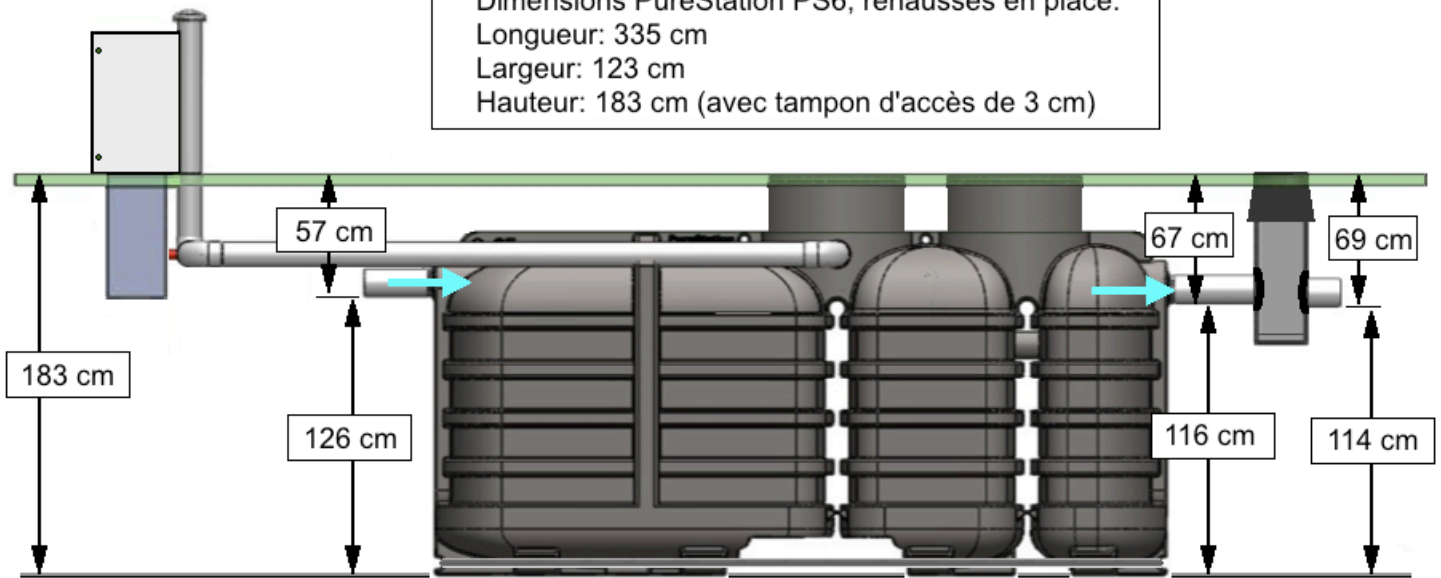

BlomEpur

ASSAINISSEMENT INDIVIDUEL

2 Grand Housteau
33124 LADOS
Tél.: 06 84 29 70 91
info@blomepur.com
www.blomepur.com

Dimensions PureStation PS6

Dimensions PureStation PS6, rehausses en place:

Longueur: 335 cm

Largeur: 123 cm

Hauteur: 183 cm (avec tampon d'accès de 3 cm)

Dimensions PureStation PS6, rehausses démontées:

Longueur: 335 cm

Largeur: 123 cm

Hauteur: 163 cm (avec tampon d'accès de 3 cm)

Détail relevage intégré optionnel:

Niveau maxi en sortie de regard:
niveau d'entrée de la station + 60 cm
si deux paires de rehausses