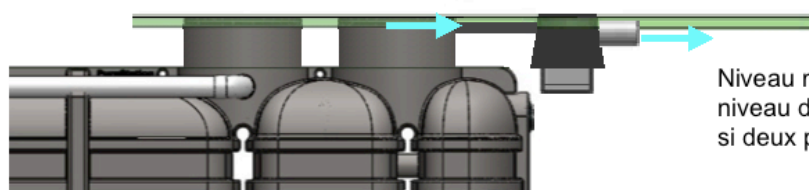

Largeur: 123 cm

Hauteur: 183 cm (avec tampon d'accès de 3 cm)

Dimensions PureStation PS6, rehausses démontées:

Longueur: 335 cm

Largeur: 123 cm

Hauteur: 163 cm (avec tampon d'accès de 3 cm)

Détail relevage intégré optionnel:

Niveau maxi en sortie de regard:
niveau d'entrée de la station + 60 cm
si deux paires de rehausses