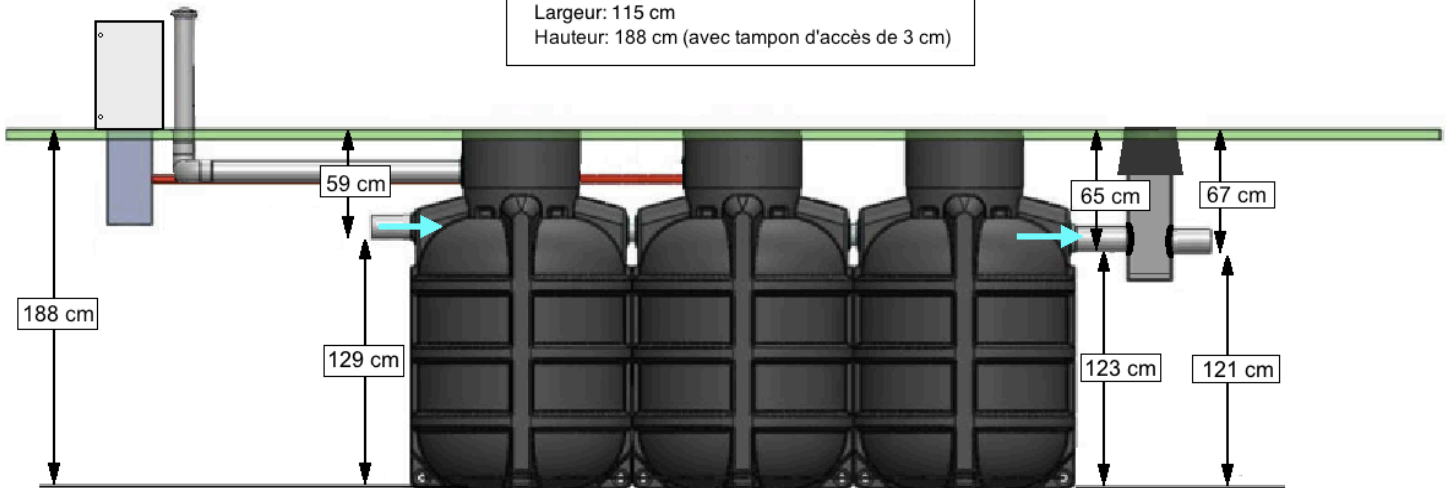

## Dimensions PureStation EP600

Dimensions PureStation EP600:  
Longueur: 350 cm  
Largeur: 115 cm  
Hauteur: 188 cm (avec tampon d'accès de 3 cm)

## Dimensions PureStation EP600 avec relevage intégré optionnel

Dimensions PureStation EP600:  
Longueur: 350 cm  
Largeur: 115 cm  
Hauteur: 188 cm (avec tampon d'accès de 3 cm)